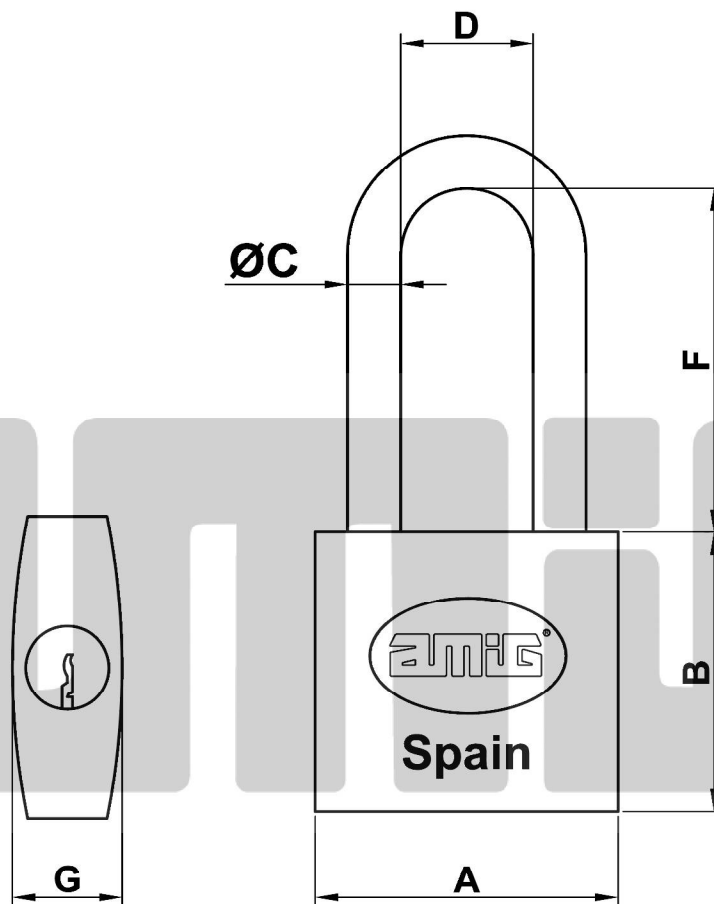

**Mod. 61 - 610 - 611**

**Candado**

Cadeado

Padlock

Cadenas

[www.amig.es](http://www.amig.es)

Medidas	A	B	C	D	F	G
30 mm	30 mm	30 mm	Ø5 mm	15 mm	32 mm	13 mm
40 mm	40 mm	37 mm	Ø7 mm	18 mm	46 mm	14 mm
50 mm	50 mm	42 mm	Ø9 mm	23 mm	55 mm	17 mm